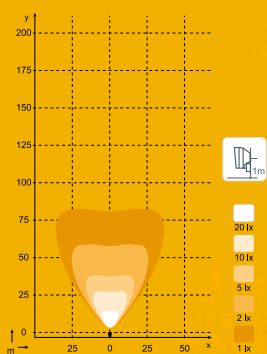

N3301 4200lm Low Beam