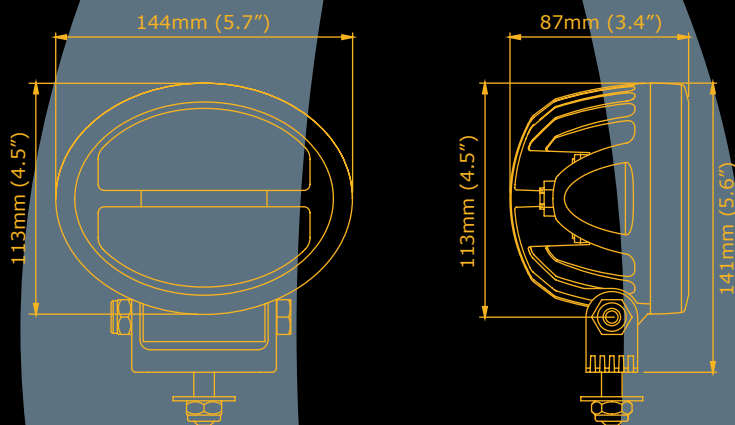

NORDIC ANTARES LED N3301

Рабочая фара Nordic ANTARES LED N3301 обеспечивает превосходное освещение. Улучшенное отношение силы света к потребляемой мощности с сохранением прежних размеров.

Фара обладает длительным сроком службы, характеризуется высокой эксплуатационной безопасностью и требует минимального обслуживания. Конструкция лампы рассчитана на тяжелые условия.

Диаграммы светового пятна

N3301 4200lm High Beam

N3301 4200lm Low Beam

N3301 4200lm Wide Flood

N3301 4200lm Flood

Nordic Lights™ Herrmans Oy Ab

P.O. Box 36, Bennäsvägen 143
FIN-68601 Jakobstad, FINLAND
Tel: +358 (0)20 134 5100
Fax: +358 (0)20 134 5108
E-mail: nordiclights@nordiclights.com
Web: www.nordiclights.com
VAT ID: FI17390930

Чертежи

Характеристики

Теоретический световой поток:	5900лм
Рабочий световой поток:	3700лм
Цветовая температура:	6000K
Номинальное напряжение постоянного тока:	12-24 В
Диапазон входного напряжения постоянного тока:	9-32 В
Потребляемая мощность:	50Вт
Номинальный ток при 12 В:	4.2А
Номинальный ток при 24 В:	2.1А
Электроника:	Встроенная
Разъем:	Built-in Deutsch
Монтаж:	Один болт M10
Удар:	60G
Вибрация:	15.3 Гр кв., 24-2000 Гц
Рассеиватель:	PC
цвет линзы:	Transparent, White, Yellow, Amber, Red
Корпус:	Алюминий
Масса:	1.2кг
Класс защиты IP:	IP68
	IP6K9K
	SAE J1455
Соляной туман:	ISO 9227 240H
ЭМС:	ISO 13766
	ISO 14982
	ISO 7637-2
	CISPR 25 класс 3
Рабочие температуры:	-40°C... +85°C
	(Защита от перегрева)