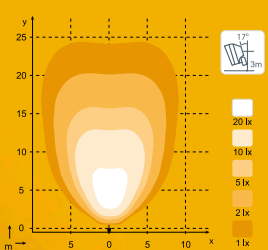

N3301 4200lm Wide Flood