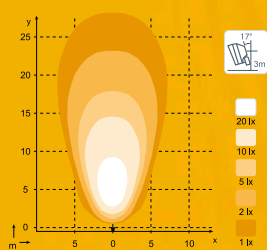

N3301 4200lm Flood

Nordic Lights™ Herrmans Oy Ab

P.O. Box 36, Bennäsvägen 143
FIN-68601 Jakobstad, FINLAND
Tel: +358 (0)20 134 5100
Fax: +358 (0)20 134 5108
E-mail: nordiclights@nordiclights.com
Web: www.nordiclights.com
VAT ID: FI17390930

Особенности

	Длительный срок службы		Неприхотливость в обслуживании		Водонепроницаемость
	Конструкция класса Heavy Duty		Защита от напряжения обратной полярности		ЭМС
	Защита от сброса нагрузки		Защита от бросков напряжения		Защита от перегрева
	Соляной туман		Оптически равномерное распределение светового пятна		Мощное освещение
	Доступны различные цвета рассеивателей		Сменный рассеиватель		Компактность
	Высокая светоотдача		Высокое соотношение лм/Вт		Поддержка разных напряжений