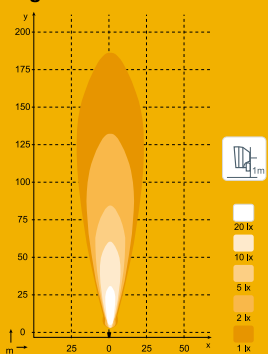

Диаграммы светового пятна

N3301 4200lm High Beam